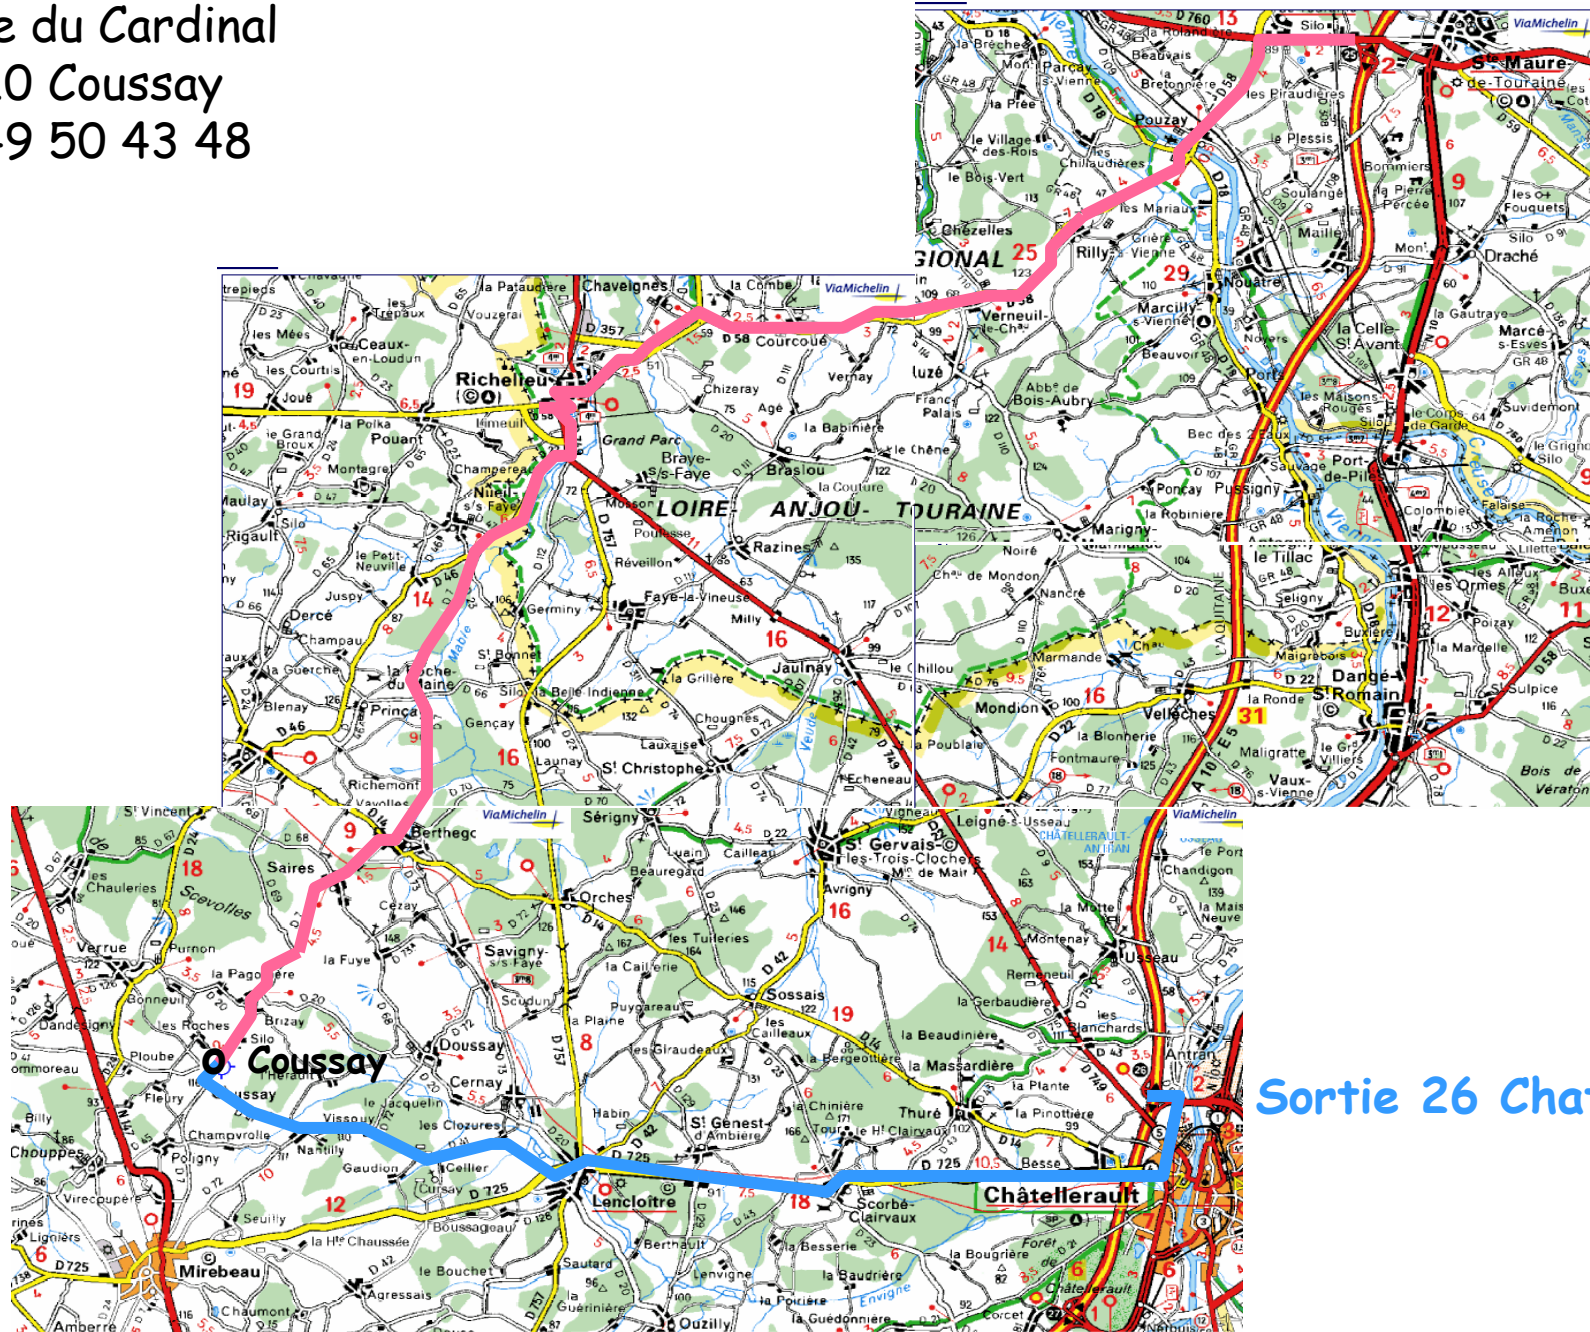

Château de COUSSAY
Allée du Cardinal
86110 Coussay
05 49 50 43 48

Sortie 25 Sainte Maure

Sortie 26 Chatellerault